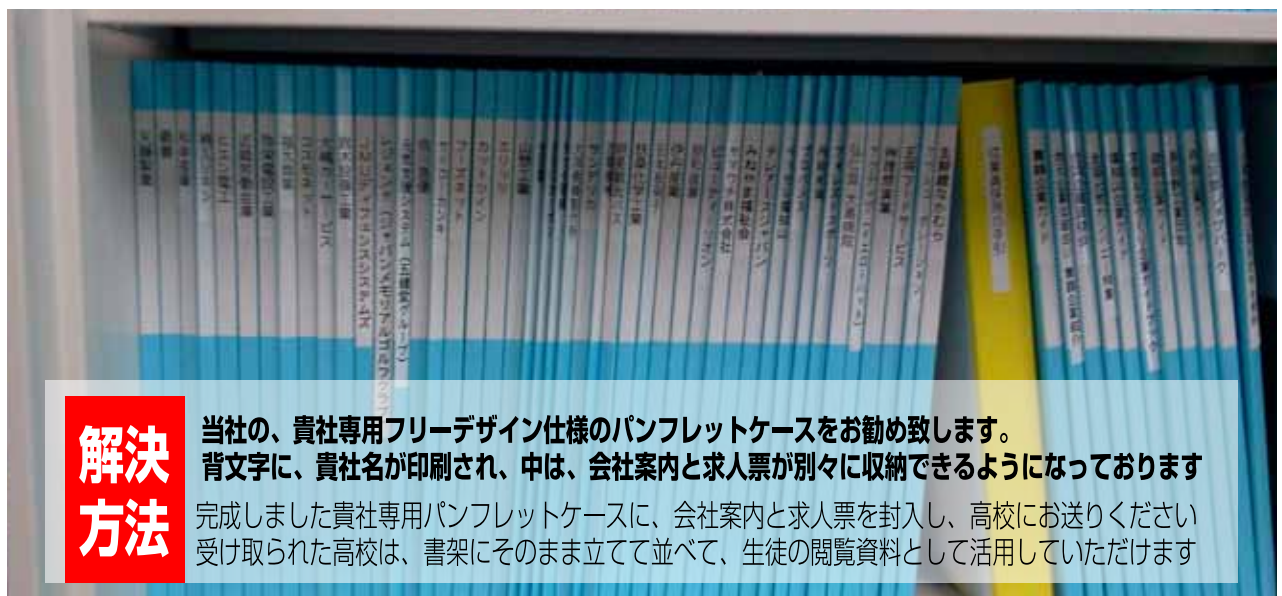

高校進路就職室 設置型 閲覧用

高卒採用 会社案内・求人票一体型

実用新案登録第3202529号-マチ付きファイル

貴社の会社案内+求人票が常時高校進路室内にて閲覧されます。

現況

毎年高等学校では、企業から会社案内・求人票が多数送られてきます。訪問持参も含めると膨大な数になりますが、「その後の整理が大変で困っています」と嘆いておられる高校進路担当の先生を多く見かけます。

原因

高校にとっては、企業様の有難い資料であり、求人票なのですが、そのほとんどが封筒で送られてくるため、市販ファイルを利用し、ラベルを作成し、閲覧用として工夫されておられる高校さんもございますが、整理し辛く、そのまま書架に並べると写真のような有り様です。

特許ファイルがすべてを改善しました

解決方法

当社の、貴社専用フリーデザイン仕様のパンフレットケースをお勧め致します。背文字に、貴社名が印刷され、中は、会社案内と求人票が別々に収納できるようになっております。完成しました貴社専用パンフレットケースに、会社案内と求人票を封入し、高校にお送りください。受け取られた高校は、書架にそのまま立てて並べて、生徒の閲覧資料として活用していただけます。

※写真は高校購入品です